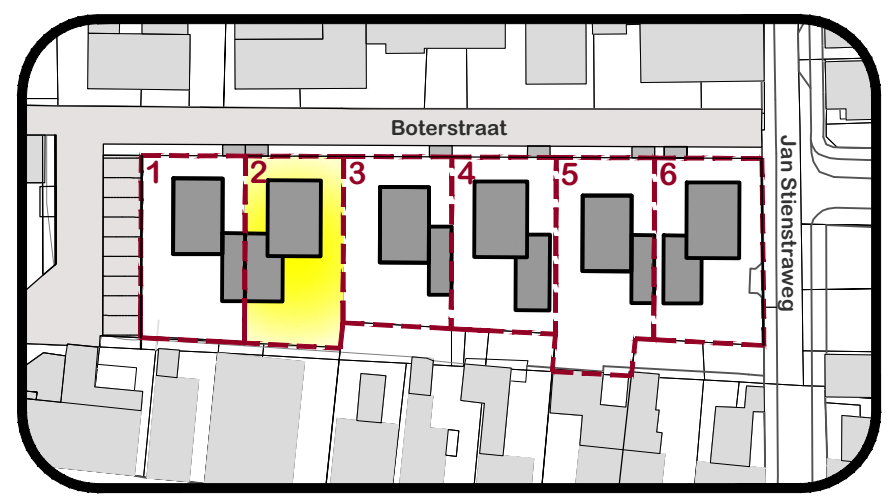

Kavelpaspoort Boterstraat

kavel 2
± 325 m²

Kavel

Hoofdbouwstrook
goot max 4 m.
nok max. 7 m.

schaal 1:200