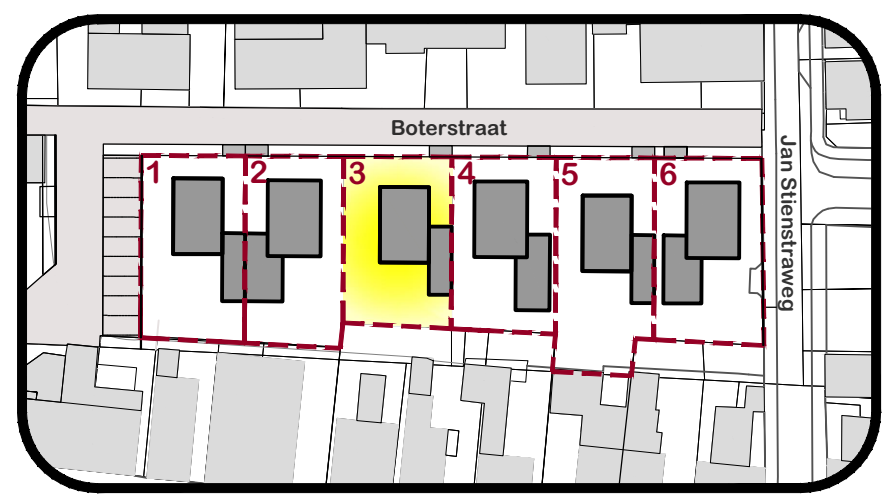

Kavelpaspoort Boterstraat

kavel 3
± 320 m²

Kavel

Hoofdbouwstrook
goot max 4 m.
nok max. 7 m.

schaal 1:200